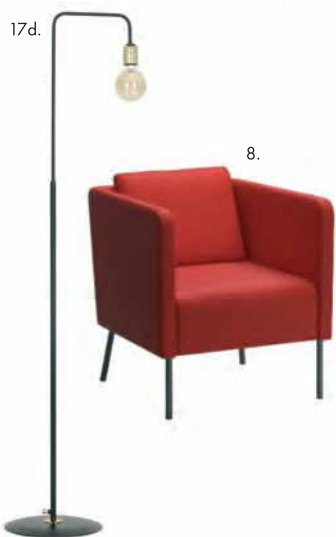

IN - 700
Offwhite

IN - 719
Antracyt

IN - 711
Neutral Grey 2

IN - 715
Neutral Grey 6

IN - 733
Blue Shade 4

APARTAMENT W STYLU LOFTOWYM

Produkty na zdjęciach:

1. PANELE PODŁOGOWE LAMINOWANE
   Dąb Wolta AC5 10 mm Classen 128,5 x 15,8 cm
2. LISTWY PRZYPODŁOGOWE
   Biała mdf wys. 8 cm
3. DRZWI
   Płytowe bezprzylgowe
4. KLAMKA
   Czarna
5. KRZESŁA TAPICEROWANE - 4 szt.
   Krzesło K327
6. SZAFKA W PRZEDPOKOJU 1 szt. (0,5-1 m)
   Lamelo laminat 120/150/180 x wys. 200 cm x gł. 62 cm
   z drzwiami przesuwными półkami i drążkiem lustrem
7. DODATKI
   a. Dywan Lammestryp 133 x 195 cm
   b. Poduszka Gurli brązowo-żółta
8. FOTEL
   Ekero Skiftebo pomarańczowy
9. STÓŁ 1 szt.
   Trax 140/80/75 cm, szkło / stal malowana
10. NAROŻNIK 1 szt.
    Passat New
11. STOLIK KAWOWY 1 szt.
    Enjoy EL60
12. SZAFKA RTV/ KOMODA
    a. Basic RTV 154 cm
    b. Basic Komoda 154 cm
13. ŁÓŻKO TAPICEROWANE Z WEZGŁOWIEM 1 szt.
    Łóżko kontynentalne Divalo
14. SZAFKA W SYPIALNI (1-2 m) 1 szt.
    Lamelo laminat 120/150/180 x wys. 200 cm x gł. 62 cm
    z drzwiami przesuwными półkami drążkiem lustrem
15. STOLIK NOCNY 2 szt.
    Brooklyn-S ława dąb naturalny/czarny
16. TAPETA
    Zatrzymane piękno
17. LAMPY
    a. Sufitowa Eye spot 6
    b. Żyrandol Zac black
    c. Plafon Cleo 80
    d. Podłogowa Savo LP1