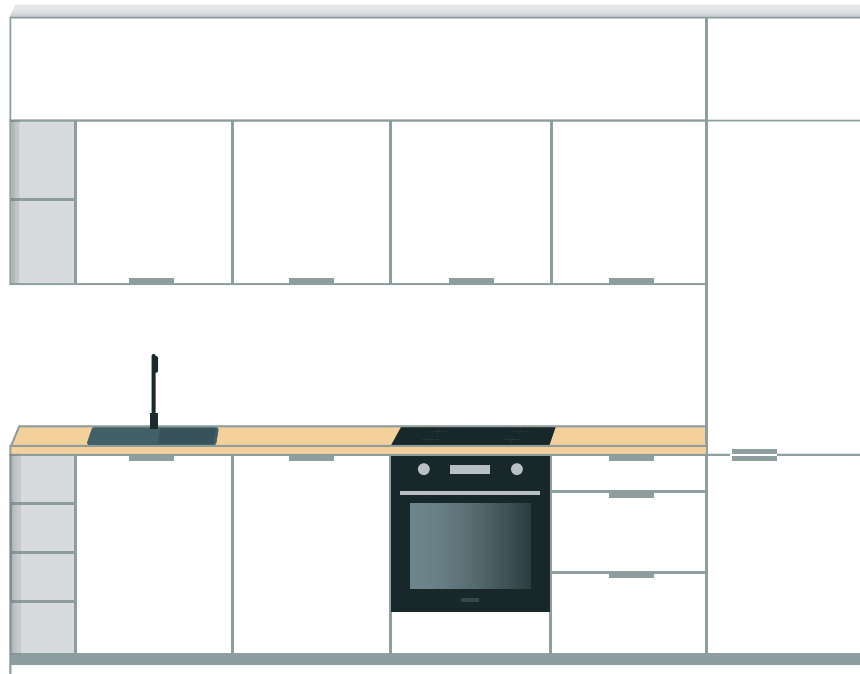

KUCHNIE

OPIS MEBLI

REGAŁ 250

SZAFKA 600

SZAFKA 600

SZAFKA 600

SZUFLADY 600

KOMIN 600

SZAFKI WISZĄCE

PÓŁKI

SZAFKA ZLEWOZMYWAKOWA / BLUM CLIPTOP

FRONT ZMYWARKI

PIEKARNIK W ZABUDOWIE, SZUFLADA AMIX MINI

REJS COMFORTBOX X 3, RELINGI

ZABUDOWA LODÓWKI, SZAFKA GÓRNA – PÓŁKA / BLUM CLIPTOP

PÓŁKI / BLUM CLIPTOP BLUMOTION (WYSOKOŚĆ 900)

KORPUSY

BIAŁY BRYLANTOWY

PŁYTA LAMINOWANA KRONOSPAN / 18MM / 0,8 MM OB.

COKÓŁ

PŁYTA LAMINOWANA / DEKOR JAK FRONT

SZUFLADY

REJS COMFORTBOX X 3

AMIX MINI X 1

ZAWIASY

BLUM CLIPTOP

LED

LISTWA LED WPUSZCZONA W DODATKOWY

DOLNY WIENIEC SZAFEK WISZĄCYCH

FARTUCH KUCHENNY

Z PŁYTY LAMINOWANEJ

POD KOLOR BLATU

UCHWYTY

ZOBAL U9 R9 – 12 SZT.

ZLEWOZMYWAK

GRANITOWY ALVEUS KORT

1-KOMOROWY Z OCIEKACZEM I BATERIĄ

FRONTY, WIDOCZNE EL.

8685 BS SNOW WHITE

V1 – PŁYTA LAMINOWANA KRONOSPAN / 18 MM / 0,8 MM OB.

0197 SU CHINCHILLA GREY

V2 – PŁYTA LAMINOWANA KRONOSPAN / 18MM / 0,8 MM OB.

0164 PE ANTHRACITE

V3 – PŁYTA LAMINOWANA KRONOSPAN / 18 MM / 0,8 MM OB.

H3730 ST10 HIKORA NATURALNA

V4 – PŁYTA LAMINOWANA EGGER / 18 MM / 0,8 MM OB.

K003 PW DĄB CRAFT ŻŁOTY

V5 – PŁYTA LAMINOWANA KRONOSPAN / 18 MM / 0,8 MM OB.

RAL DO UZG.

V6 – MDF LAKIEROWANY / 19 MM*

RAL DO UZG.

V7 – MDF LAKIEROWANY EGGER / 19 MM*

* MOŻLIWOŚĆ WYBORU ZA DOPLATĄ

BLAT

K205 RS BETON CZARNY

BLAT LAMINOWANY KRONOSPAN / 10 MM

K028 SU PORTLAND

BLAT LAMINOWANY KRONOSPAN / 10 MM

K003 FP DĄB CRAFT ŻŁOTY

BLAT LAMINOWANY KRONOSPAN / 18 MM

K095 SU MARMUR TERRAZZO JASNY

BLAT LAMINOWANY KRONOSPAN / 10 MM

K4298 SU JASNY ATELIER

BLAT LAMINOWANY KRONOSPAN / 38 MM

H3730 ST10 HIKORA NATURALNA

BLAT LAMINOWANY EGGER / 38 MM

F812 ST9 MARMUR LEVANTO

BLAT LAMINOWANY EGGER / 18 MM