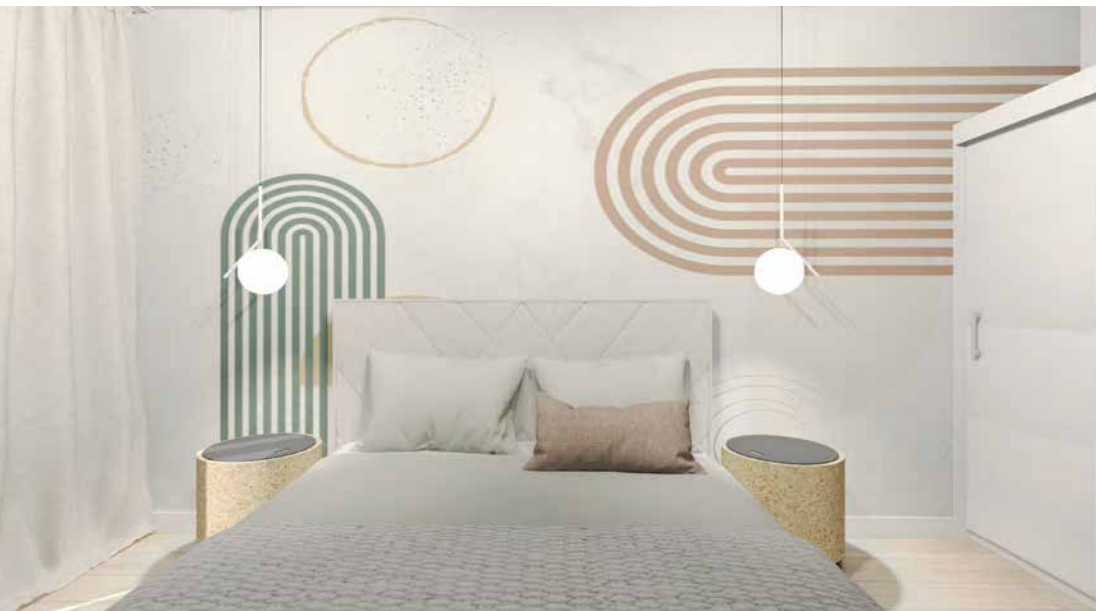

APARTAMENT W STYLU SCANDI

Dodatki użyte w wizualizacji - tapeta, fototapeta w sypialni na jednej ścianie, lampy, kapa i poduszki, lamele, szyny z zasłonami, dodatki dekoracyjne, plakaty w ramie - razem 11 600 zł netto.
Sprzęt RTV i AGD nie jest ujęty w wycenie.