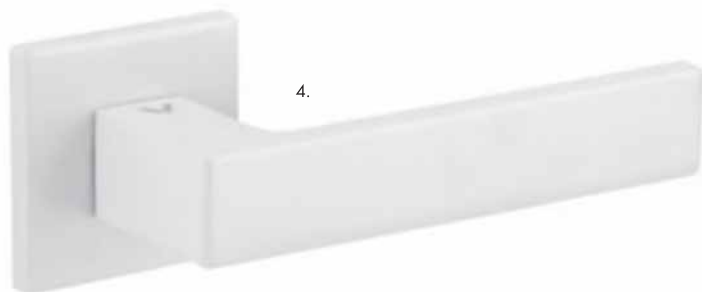

4.

APARTAMENT W STYLU BOHO Pakiet Standard

Pakiet obejmuje:

1. PANELE PODŁOGOWE LAMINOWANE
  Dqb Lakeland 130 x 20 cm
2. LISTWY PRZYPODŁOGOWE
  Biała mdf wys. 8 cm
3. DRZWI PORTA
  Płytowe przylgowe Verte Home G.0/G.4/G.2
4. KLAMKA
  Biała
5. LAMPA SUFITOWA 1 szt.*
  Plafon led, okrągły kolor biały.

*Lampy dodatkowo płatne 295 zł netto/szt.