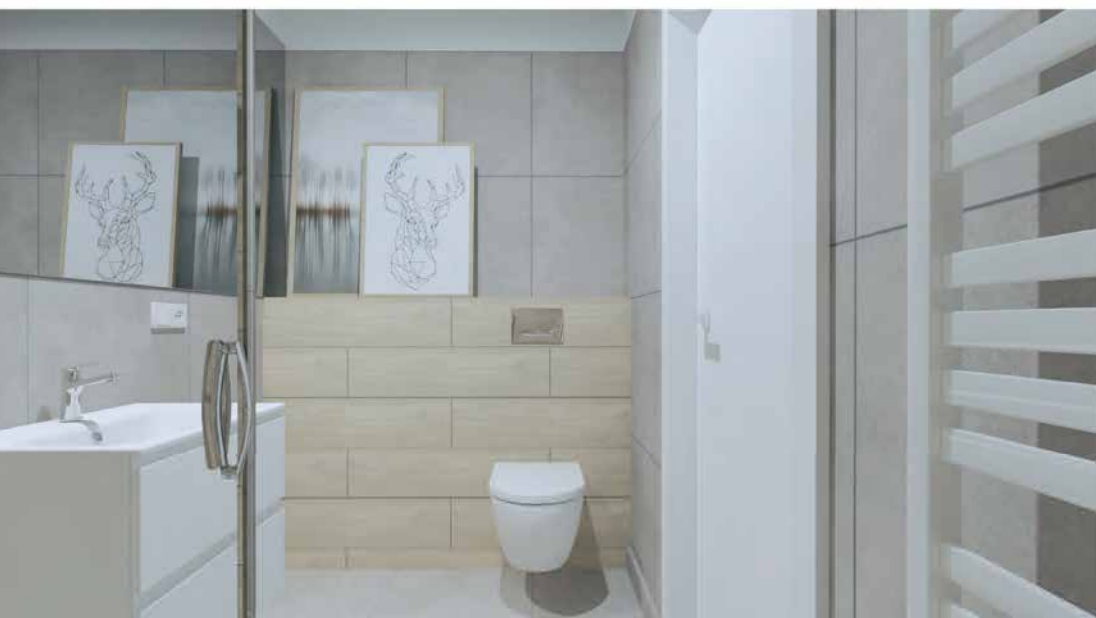

APARTAMENT W STYLU SCANDI

Dodatki użyte w wizualizacji - lampy, tapeta na jednej ścianie w salonie i na jednej ścianie w sypialni, plakaty w ramie, szafka umywalkowa, łóżko, kapy i poduszki - razem 9 800zł netto