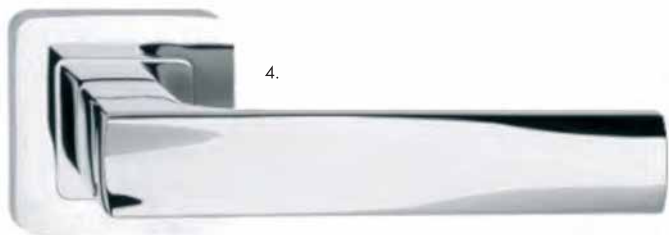

4.

APARTAMENT W STYLU VINTAGE

Pakiet Standard

Pakiet obejmuje:

1. PANELE PODŁOGOWE LAMINOWANE
  Dąb Abarden 130 x 20 cm
2. LISTWY PRZYPODŁOGOWE
  Biała mdf wys. 8 cm
3. DRZWI PORTA
  Płytowe przylgowe Verte Home G.0/G.4/G.2
4. KLAMKA
  Chrom
5. LAMPA SUFITOWA 1 szt.*
  Plafon led., okrągły, kolor biały

*Lampy dodatkowo płatne 295 zł netto/szt.