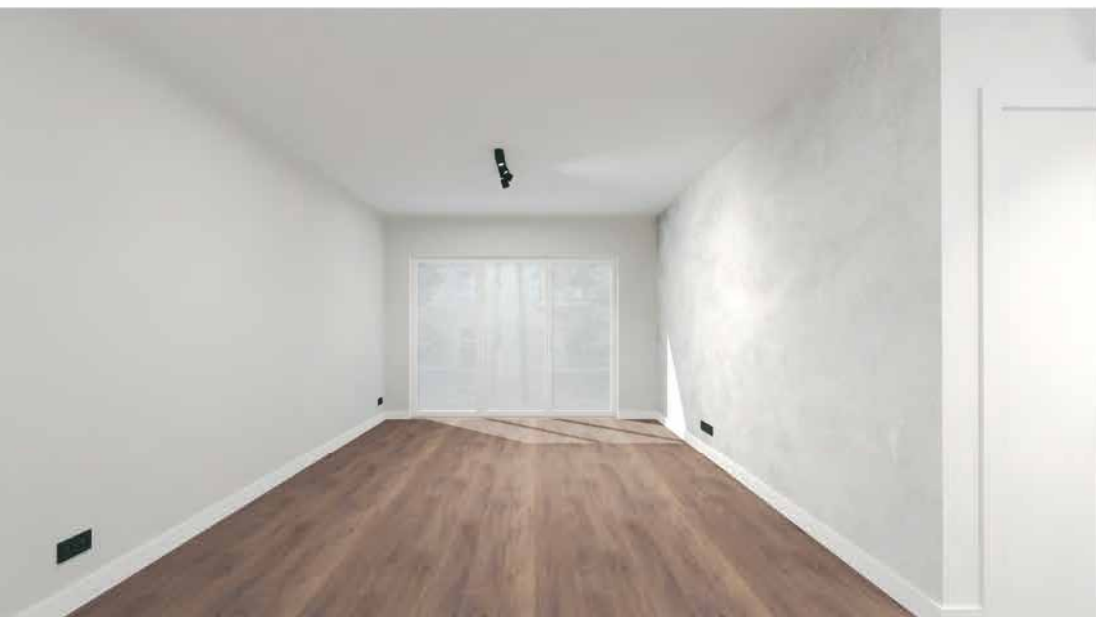

APARTAMENT W STYLU LOFTOWYM

Dodatki użyte w wizualizacji - wymiana opraw elektrycznych na czarne, lampy, kinkiety, tapeta imitacja betonu na jednej ścianie, lamele w sypialni, łóżko kontynentalne, plakaty w ramie, grzejnik w łazience, kapa i narzuta w sypialni - razem 14 900 zł netto